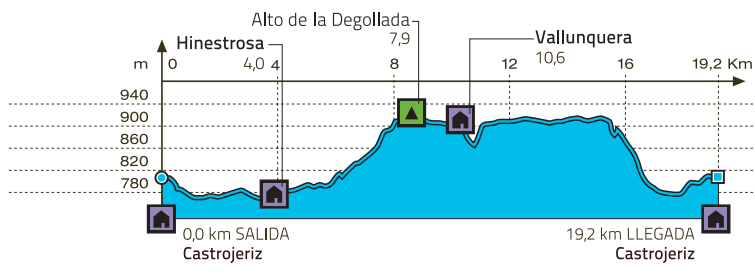

Señalización recorridos BTT:

Dirección de ruta

Dirección incorrecta

Tramo de enlace

Tramo con peligro

Tramo compartido

## 5 LA DEGOLLADA

ENTRE FINCAS Y MAJANOS

### Datos básicos ruta:

Distancia: 19,2 km

Tiempo estimado: 2 horas 35 minutos

Desnivel acumulado: 260 metros

Dificultad: AZUL

centro BTT cuatro villas de amaya  
www.cuatrovillas.com

Direcciones de los Puntos de Acogida: