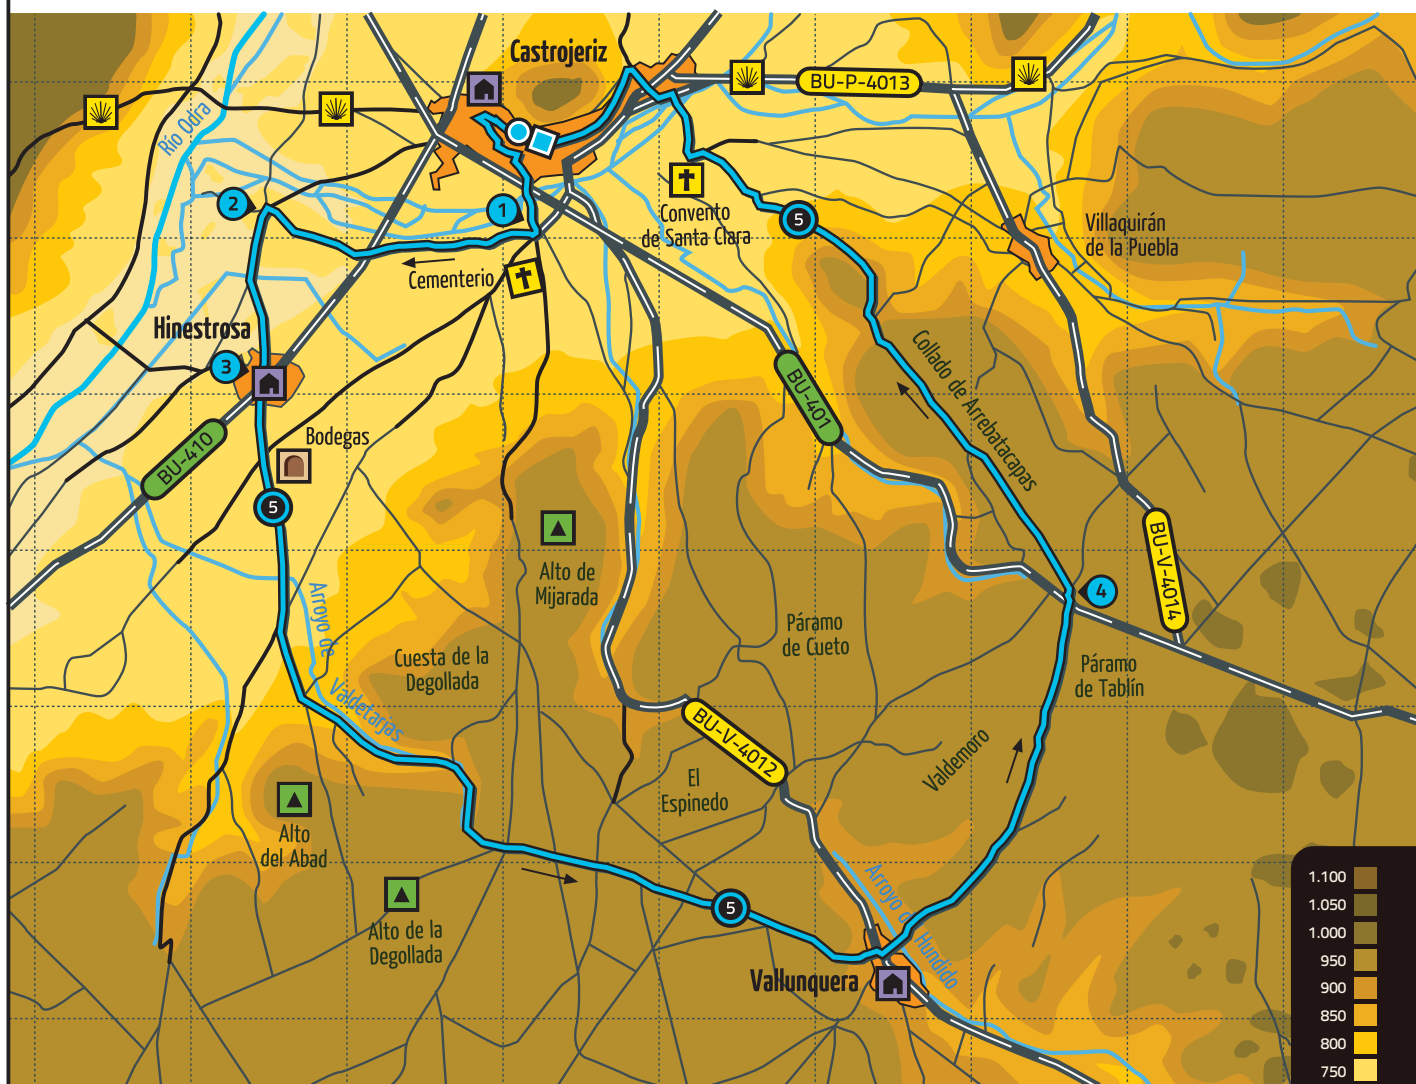

Señalización recorridos BTT:

Dirección de ruta

Dirección incorrecta

Tramo de enlace

Tramo con peligro

Tramo compartido

## 5 LA DEGOLLADA

ENTRE FINCAS Y MAJANOS

### Datos básicos ruta:

Distancia: 19,2 km

Tiempo estimado: 2 horas 35 minutos

Desnivel acumulado: 260 metros

Dificultad: AZUL

centro BTT cuatro villas de amaya  
www.cuatrovillas.com

Direcciones de los Puntos de Acogida: